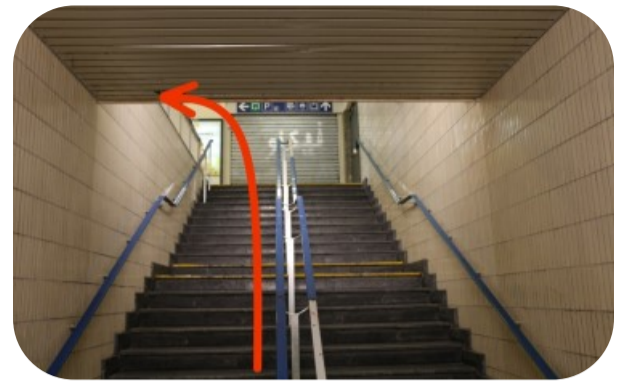

# Accéder au Musée royal de Mariemont

En transport en commun — depuis la gare de La Louvière Centre

🚶 250m — 🚌 20 minutes (bus 82 => direction Morlanwelz) — 🚶 800m (arrivée au Musée par l'entrée principale du Domaine)