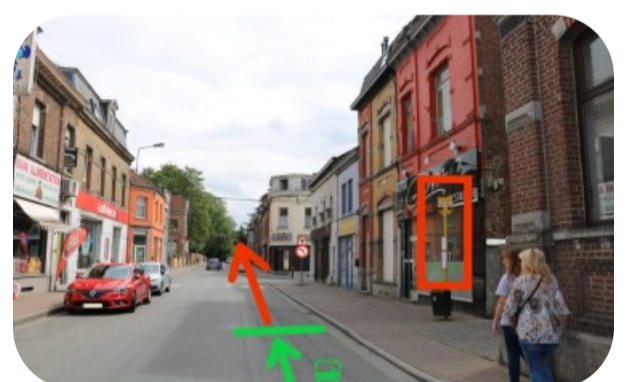

# Accéder au Musée royal de Mariemont

En transport en commun — depuis la gare de La Louvière Centre

🚶 250m — 🚌 20 minutes (bus 82 => direction Morlanwelz) — 🚶 800m (arrivée au Musée par l'entrée principale du Domaine)