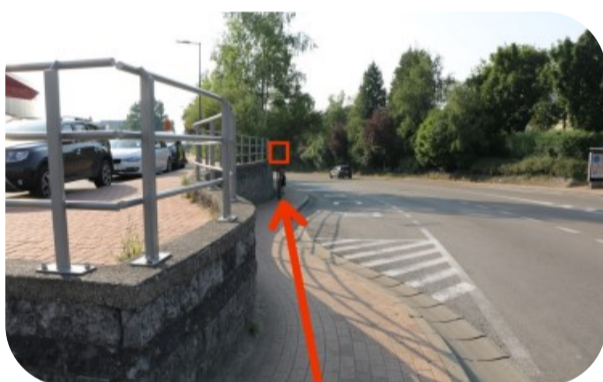

# Accéder au Musée royal de Mariemont

En transport en commun — depuis la gare de La Louvière Centre

🚶 250m — 🚌 20 minutes (bus 82 => direction Morlanwelz) — 🚶 800m (arrivée au Musée par l'entrée principale du Domaine)